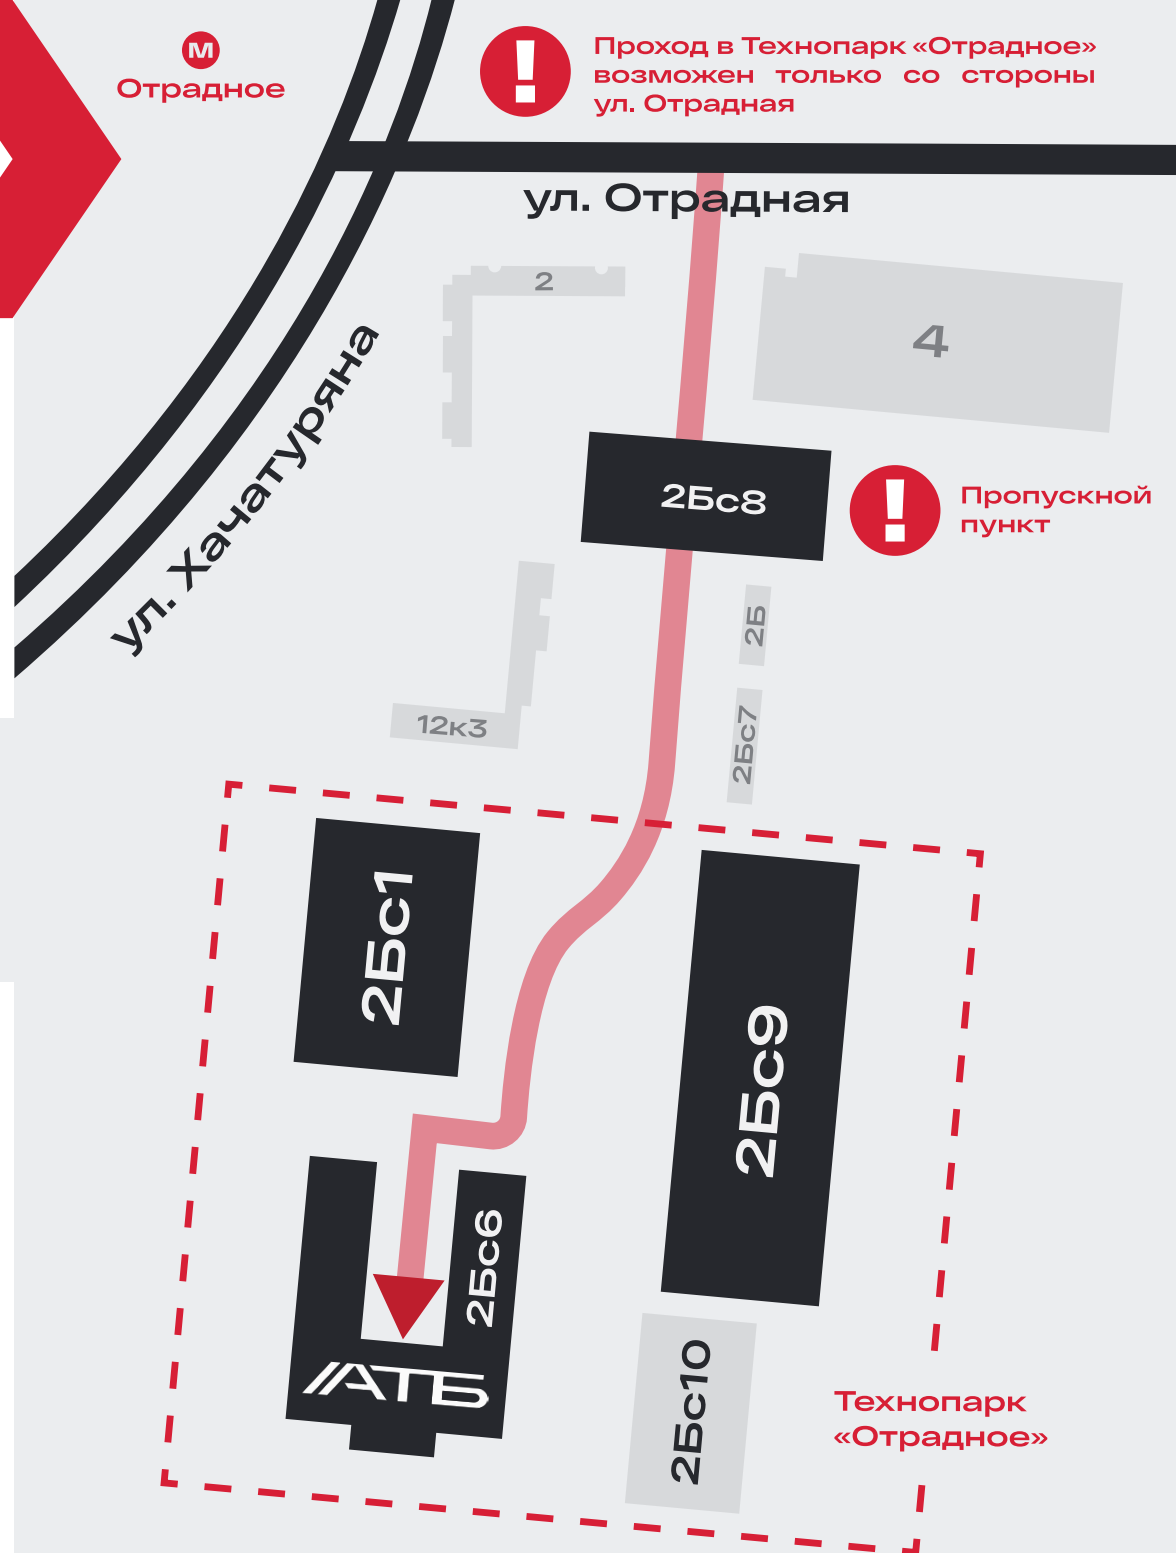

АТБ
ОЕМ ОБОРУДОВАНИЕ

Офис

127273, Москва, ул. Отрадная,
д. 2Б, стр. 6, 7 этаж
Технопарк «Отрадное»

55.856438, 37.599004

Вход в технопарк осуществляется
по пропускам и паспорту.
Просим оформлять проход
и въезд на авто через ваше
контактное лицо

8 (800) 500 53 70
+7 (495) 229 44 33

atb-oem.ru

Сканируйте
QR код
телефоном

Отрадное

Проход в Технопарк «Отрадное»
возможен только со стороны
ул. Отрадная

Технопарк
«Отрадное»

Склад

129301, Москва,
ул. Касаткина, д. 11, стр. 2
55.826935, 37.660435